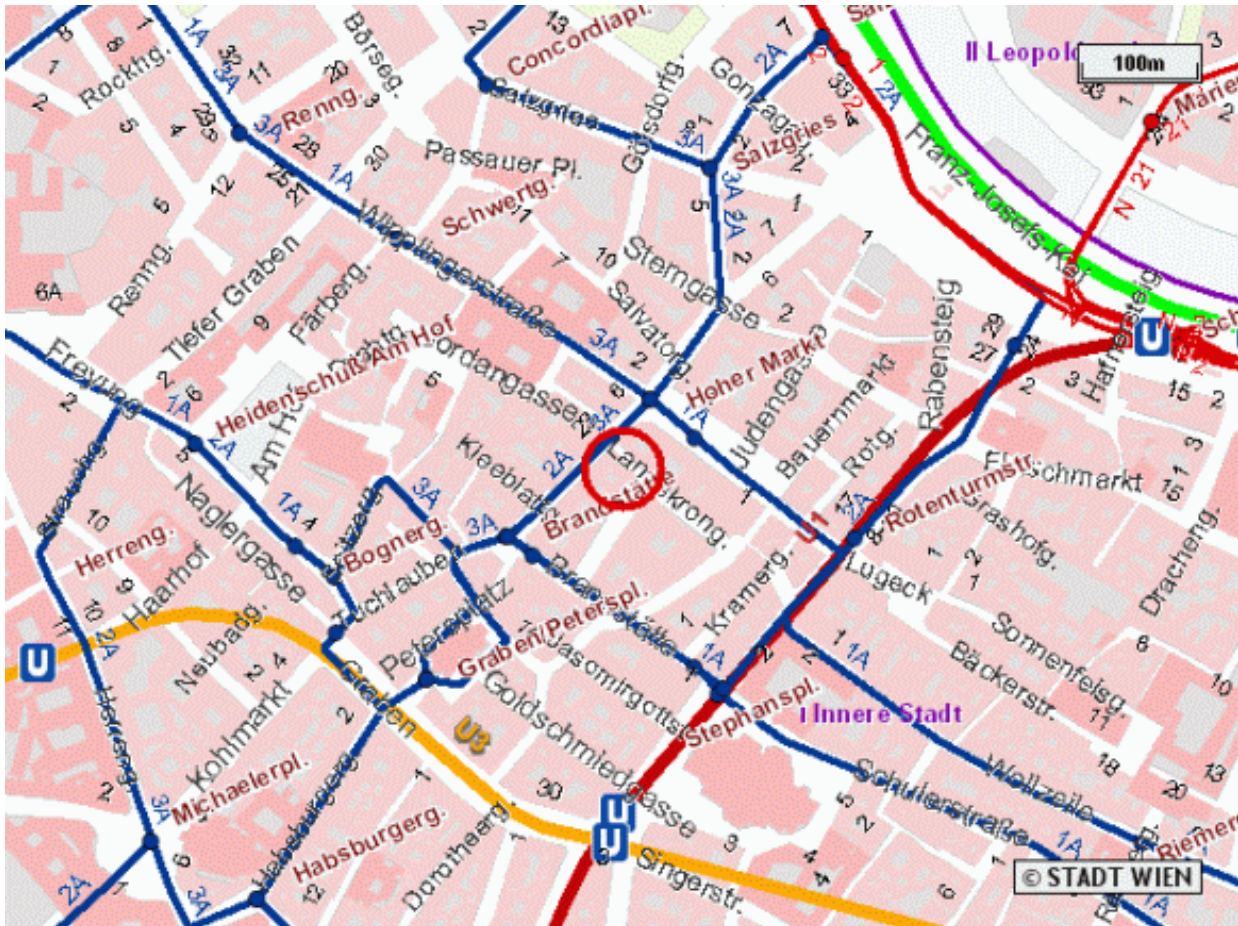

www.noe.gv.at

[Home](#) » [Allgemein / Kontakt](#) » [Zufahrt Landskronngasse \(W\)](#) » [Lageplan der Abteilung Stiftungsverwaltung](#)

## Zufahrt zur Abteilung Stiftungsverwaltung

Die Abteilung Stiftungsverwaltung hat Ihren Geschäftssitz in 1010 Wien, Landskronngasse 5/X, Nähe Hoher Markt.

Erreichbarkeit mit öffentlichen Verkehrsmitteln:

- Linien U1, U3 (Station Stephansplatz)
- Linien U4, U1 (Station Schwedenplatz)
- Autobus 3A (Station Hoher Markt)

Die nachfolgende Grafik mit einem Ausschnitt des Stadtplanes wurde von Stadt Wien - ViennaGIS <http://wien.at/viennagis/> zur Verfügung gestellt.